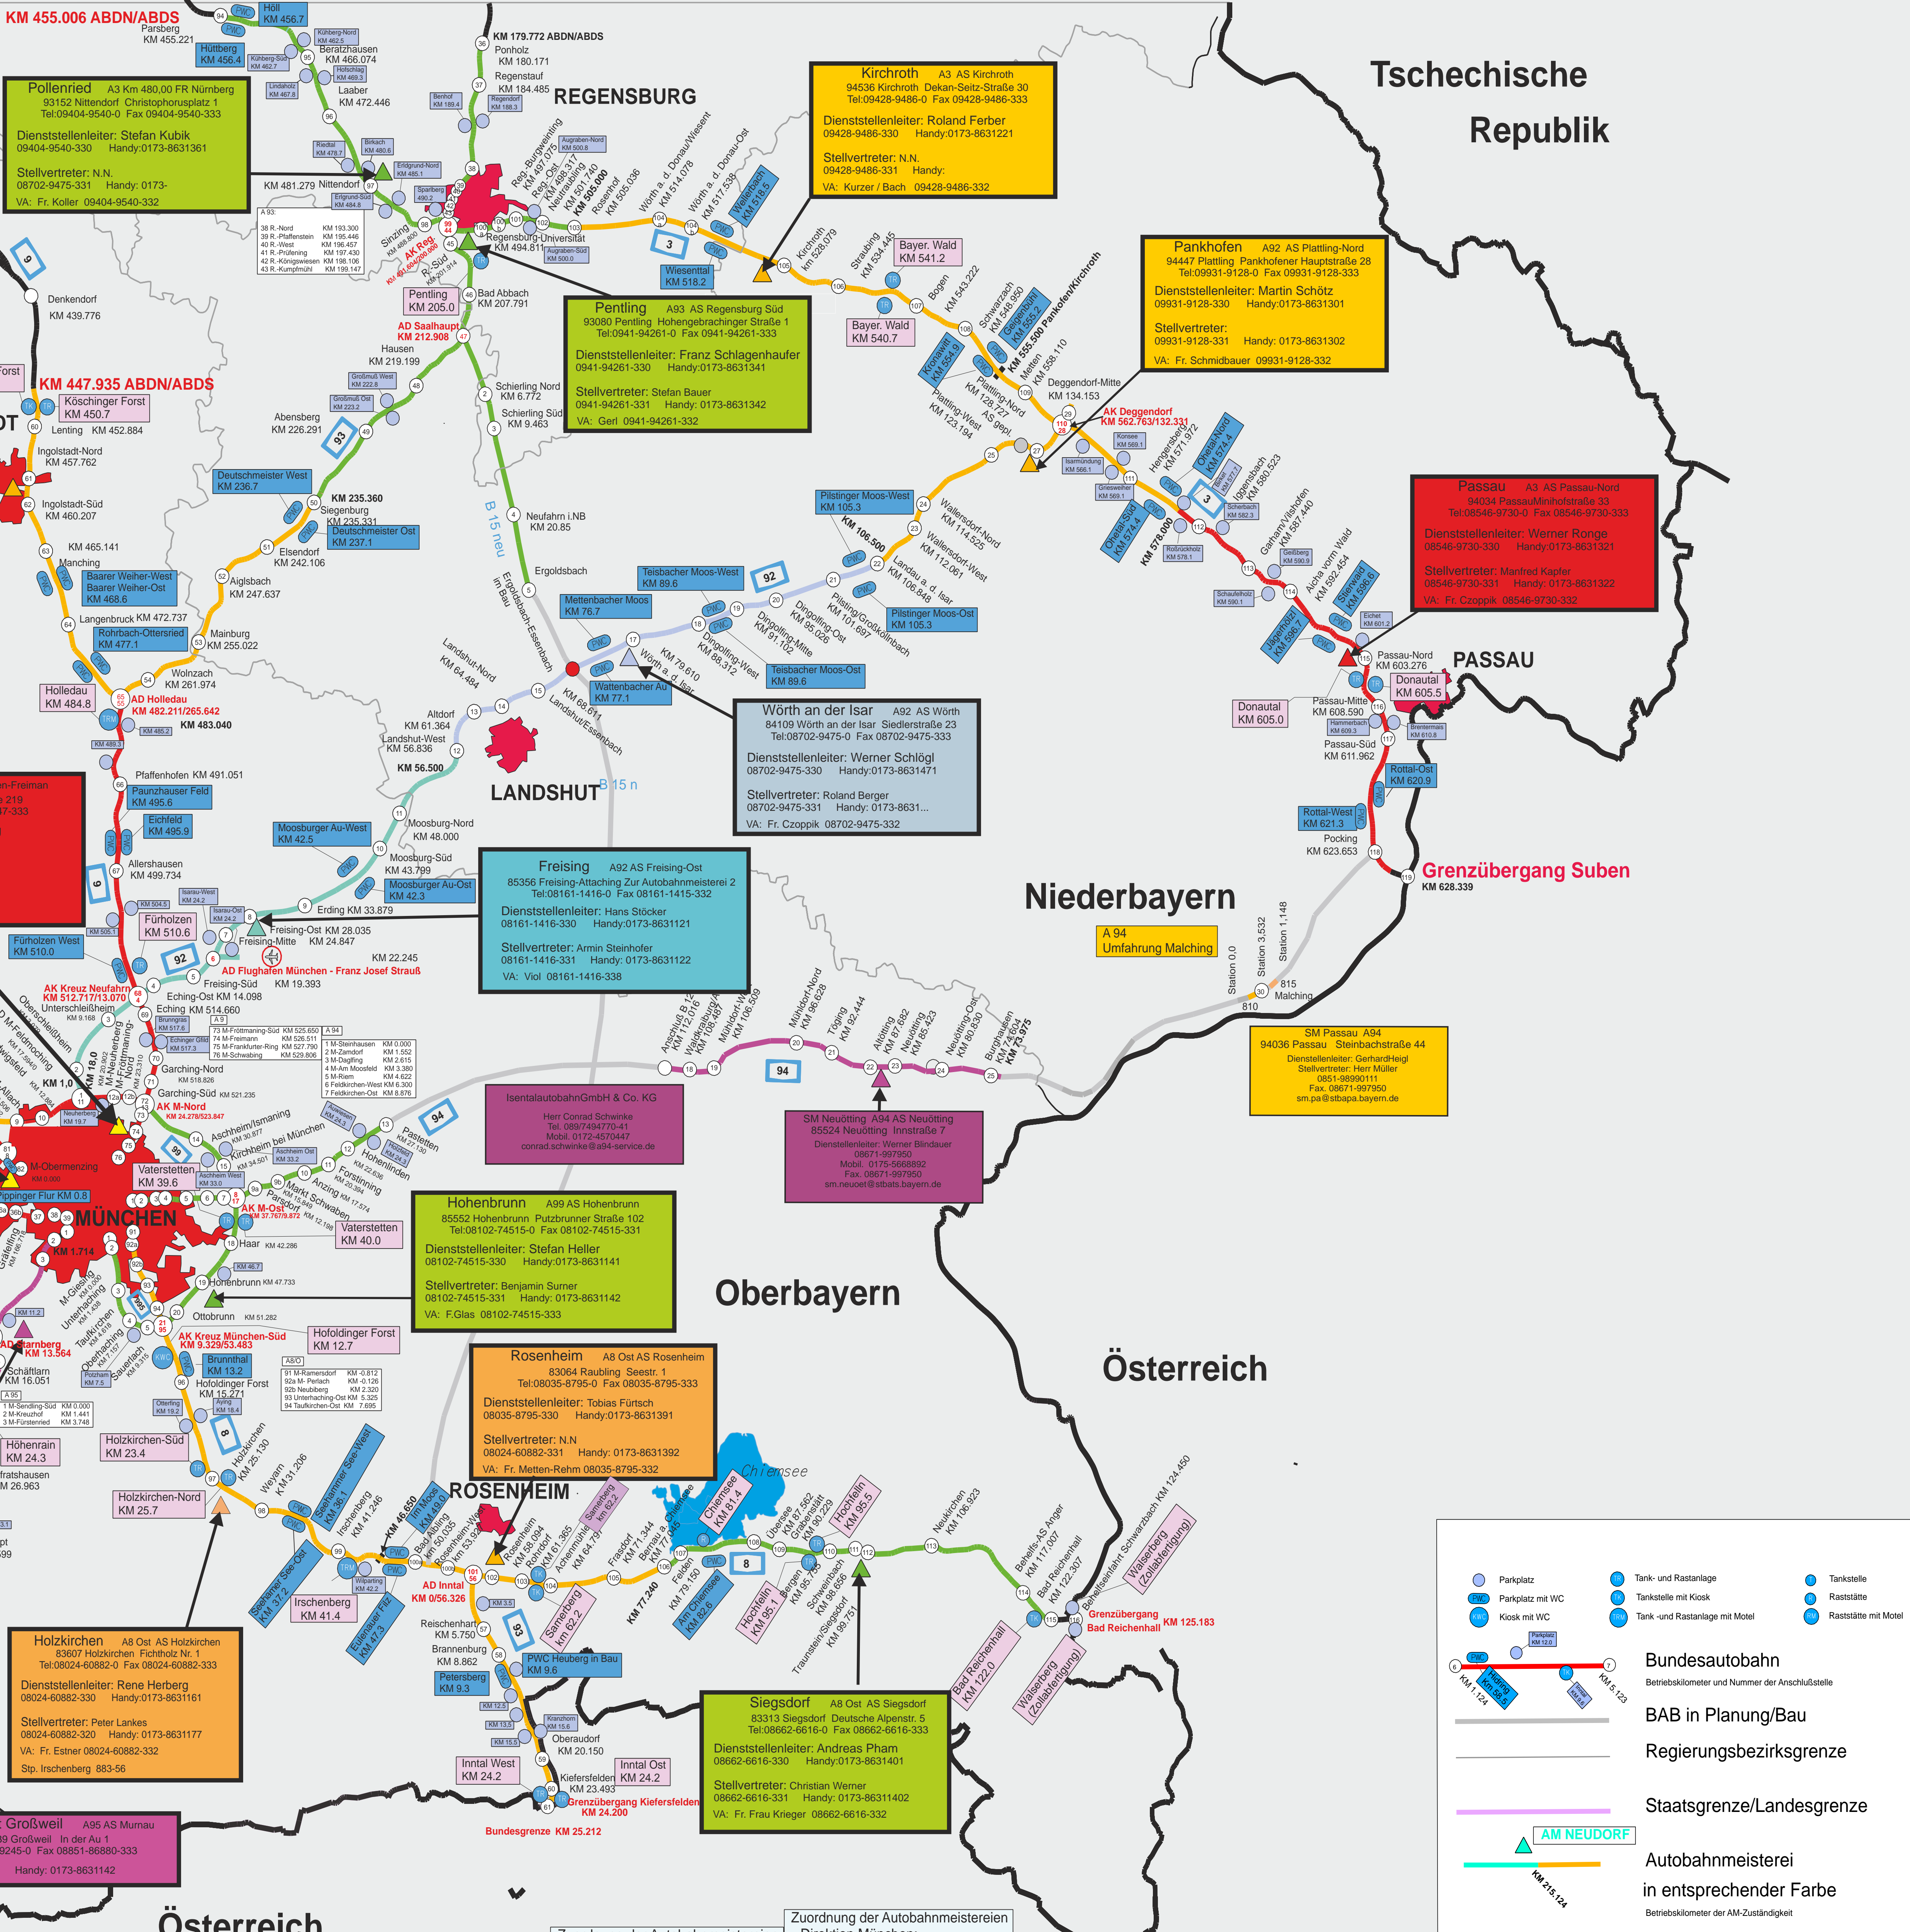

Baden - Württemberg

Autobahnmast Ulm
Am Gehöft
89160 Dornstadt
Tel. 07348-98310
Fax: 07348-98320

Dienststellenleiter
Georg Gotterham
post.andornstadt@rpt.bwl.de

Autobahnmast Wangan
Herfatz 52
88239 Wangan
Tel. 07522-93060
Fax: 07522-930620

Dienststellenleiter
Herr Schiele
post.wangan@rpt.bwl.de

Betreibermodell A8 West
A 8 West KM 54,00 bis KM 111,393
PENSUEVIA GmbH & Co KG
89340 Leipheim Ulmer Str. 14 Tel. 08221 20771-70

AM Schepbach
Carl-Von-Linde-Straße 2
89343 Untertingen-Schepbach
verantwortlicher Leiter Straßenbetriebsdienst
Herr Andre Scholz Tel. 08225 30769-19

Betreibermodell A8 West
Eschenriederspanne KM 100,616 bis 104,222
A 8 West KM 6,317 bis KM 54,000
autobahnplus Service GmbH
Neuweihn
86453 Dasing
verantwortlicher Leiter Straßenbetriebsdienst
Herr Günther Heyne Tel. 08205 96350-234

Schwaben

Grenzübergang Füssen/Reutte
KM 962,316

Betrieb und Unterhalt
der freien Strecke und im Tunnel
Straßenmeister Oberau
Tel.: 08824-314
Fax: 08824-7182
Dienststellenleiter:
Josef Heigl

Tunnel Farchant:
Betrieb und Überwachung
Autobahndirektion/AM Starnberg

Stützpunkt Großweil A95 AS Murnau
82439 Großweil In der Au 1
Tel. 08951-62454-0 Fax: 08951-62454-333
08178-66880-331 Handy: 0173-8631142

Legend:

- Parkplatz
- Tank- und Rastanlage
- Tankstelle
- Tankstelle mit WC
- Tank- und Rastanlage mit Maut
- Tankstelle mit Maut
- Tankstelle mit Maut

ABDS / Sachgebiet 32 / Stand 18.08.2017 / Angaben ohne Gewähr

Zuordnung der Autobahnmeistereien
Dienststelle Regensburg:

AM Siegsdorf
AM Rosenheim
AM Holzkirchen
AM Freising
AM München-Nord
AM München-West
AM Starnberg

Zuordnung der Autobahnmeistereien
Dienststelle Kempten:

AM Memmingen
AM Vöhringen
AM Mindelheim
AM Inning
AM Sulzberg

techn. Verwaltung der A8/West
Betreiberstrecke (pansuevia)

Zuordnung der Autobahnmeistereien
Dienststelle Regensburg:

AM Siegsdorf
AM Rosenheim
AM Holzkirchen
AM Freising
AM München-Nord
AM München-West
AM Starnberg

techn. Verwaltung der A 94
im Bereich der SM Neutling

Zuordnung der Autobahnmeistereien
Direktion München:

AM Siegsdorf
AM Rosenheim
AM Holzkirchen
AM Freising
AM München-Nord
AM München-West
AM Starnberg

techn. Verwaltung der A 8/West
Betreiberstrecke (autobahnplus)

Nr.:		Art der Änderung:		Datum:		Name:	
bearbeitet		gezeichnet		geprüft		gezeichnet	
10/6		10/6		08.17		Stephan	
Freistaat Bayern				Autobahndirektion Südbayern			
Betriebsstreckenkarte				mit Nebenanlagen/-betrieben			
Maßstab: 1:300.000